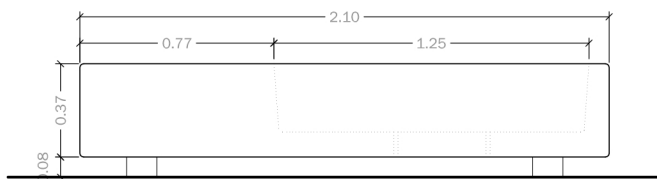

GEOMETRIA

Alçat

Perfil

Planta

Orifici excident

Orifici autoreg

Secció

escala (en cm.) 0 50

COL·LOCACIÓ

eslingues de poliéster

elevació
pes = 750 kg

eslingues de poliéster

Sistema de Fixació
Recolzat

COMBI

Jardinera-seient que destaca per la combinació en el seu ús. Ofereix la possibilitat de combinar-se en mòduls independents, concatenats o amb el mòdul Gandhi. Element ideal per a la ordenació i distribució d'espais.

model patentat ©

MATERIAL : Formigó en massa
COLOR : Gris, Blanc, Beige
TEXTURA : Decapada, Llisa
ACABAT : Antigraffiti
PES : 750 Kg
COL·LOCACIÓ : Recolzat

DISSENY : Equip intern

m magourban

OFICINA TÈCNICA