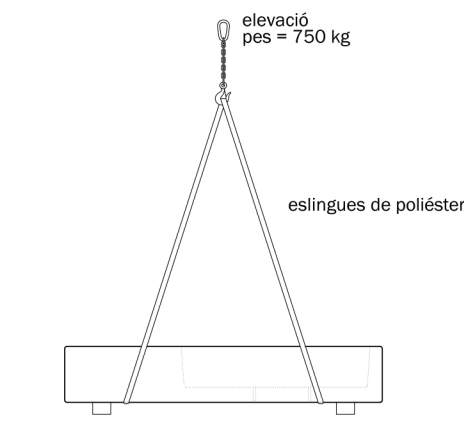

GEOMETRIA

Alçat

Perfil

Planta

Orifici excident

Orifici autoreg

Secció

escala (en cm.) 0 50

COL·LOCACIÓ

eslingues de poliéster

elevació
pes = 750 kg

eslingues de poliéster

Sistema de Fixació
Recolzat

COMBI

Jardinera-seient que destaca per la combinació en el seu ús. Ofereix la possibilitat de combinar-se en mòduls independents, concatenats o amb el mòdul Gandhi. Element ideal per a la ordenació i distribució d'espais.

model patentat ©

MATERIAL : Formigó en massa
COLOR : Gris, Blanc, Beige
TEXTURA : Decapada, Llisa
ACABAT : Antigraffiti
PES : 750 Kg
COL·LOCACIÓ : Recolzat

DISSENY : Equip intern

m magourban

OFICINA TÈCNICA