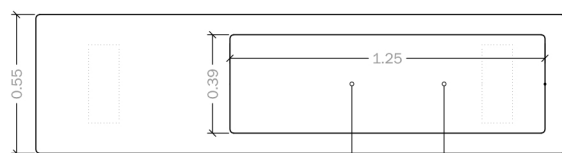

GEOMETRIA

Alçat

Perfil

Planta

Orifici excident

Orifici autoreg

Secció

escala (en cm.) 0 50

COL·LOCACIÓ

eslingues de poliéster

elevació
pes = 750 kg

eslingues de poliéster

Sistema de Fixació
Recolzat

COMBI

Jardinera-seient que destaca per la combinació en el seu ús. Ofereix la possibilitat de combinar-se en mòduls independents, concatenats o amb el mòdul Gandhi. Element ideal per a la ordenació i distribució d'espais.

model patentat ©

MATERIAL : Formigó en massa
COLOR : Gris, Blanc, Beige
TEXTURA : Decapada, Llisa
ACABAT : Antigraffiti
PES : 750 Kg
COL·LOCACIÓ : Recolzat

DISSENY : Equip intern

m magourban

OFICINA TÈCNICA