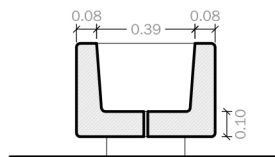

GEOMETRIA

Alçat

Perfil

Planta

Orifici excident

Orifici autoreg

Secció

escala (en cm.) 0 50

COL·LOCACIÓ

eslingues de poliéster

elevació
pes = 750 kg

eslingues de poliéster

Sistema de Fixació
Recolzat

COMBI

Jardinera-seient que destaca per la combinació en el seu ús. Ofereix la possibilitat de combinar-se en mòduls independents, concatenats o amb el mòdul Gandhi. Element ideal per a la ordenació i distribució d'espais.