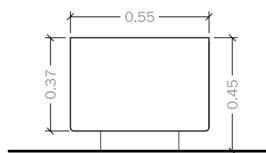

GEOMETRIA

Alçat

Perfil

Planta

Orifici excident

Orifici autoreg

Secció

escala (en cm.) 0 50

COL·LOCACIÓ

eslingues de poliéster

elevació
pes = 750 kg

eslingues de poliéster

Sistema de Fixació
Recolzat

COMBI

Jardinera-seient que destaca per la combinació en el seu ús. Ofereix la possibilitat de combinar-se en mòduls independents, concatenats o amb el mòdul Gandhi. Element ideal per a la ordenació i distribució d'espais.

model patentat ©

MATERIAL : Formigó en massa
COLOR : Gris, Blanc, Beige
TEXTURA : Decapada, Llisa
ACABAT : Antigraffiti
PES : 750 Kg
COL·LOCACIÓ : Recolzat

DISSENY : Equip intern

m magourban

OFICINA TÈCNICA