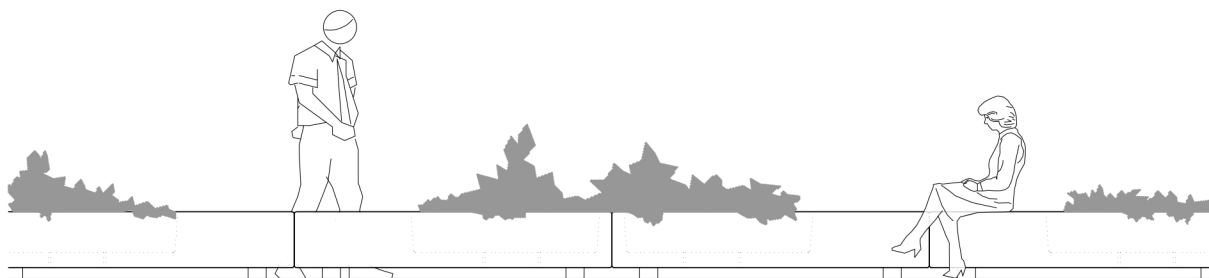

GEOMETRIA

Alçat

Perfil

Planta

Orifici excident

Orifici autoreg

Secció

escala (en cm.) 0 50

COL·LOCACIÓ

eslingues de poliéster

elevació
pes = 750 kg

eslingues de poliéster

Sistema de Fixació
Recolzat

COMBI

Jardinera-seient que destaca per la combinació en el seu ús. Ofereix la possibilitat de combinar-se en mòduls independents, concatenats o amb el mòdul Gandhi. Element ideal per a la ordenació i distribució d'espais.

model patentat ©

MATERIAL : Formigó en massa
COLOR : Gris, Blanc, Beige
TEXTURA : Decapada, Llisa
ACABAT : Antigraffiti
PES : 750 Kg
COL·LOCACIÓ : Recolzat

DISSENY : Equip intern

m magourban

OFICINA TÈCNICA